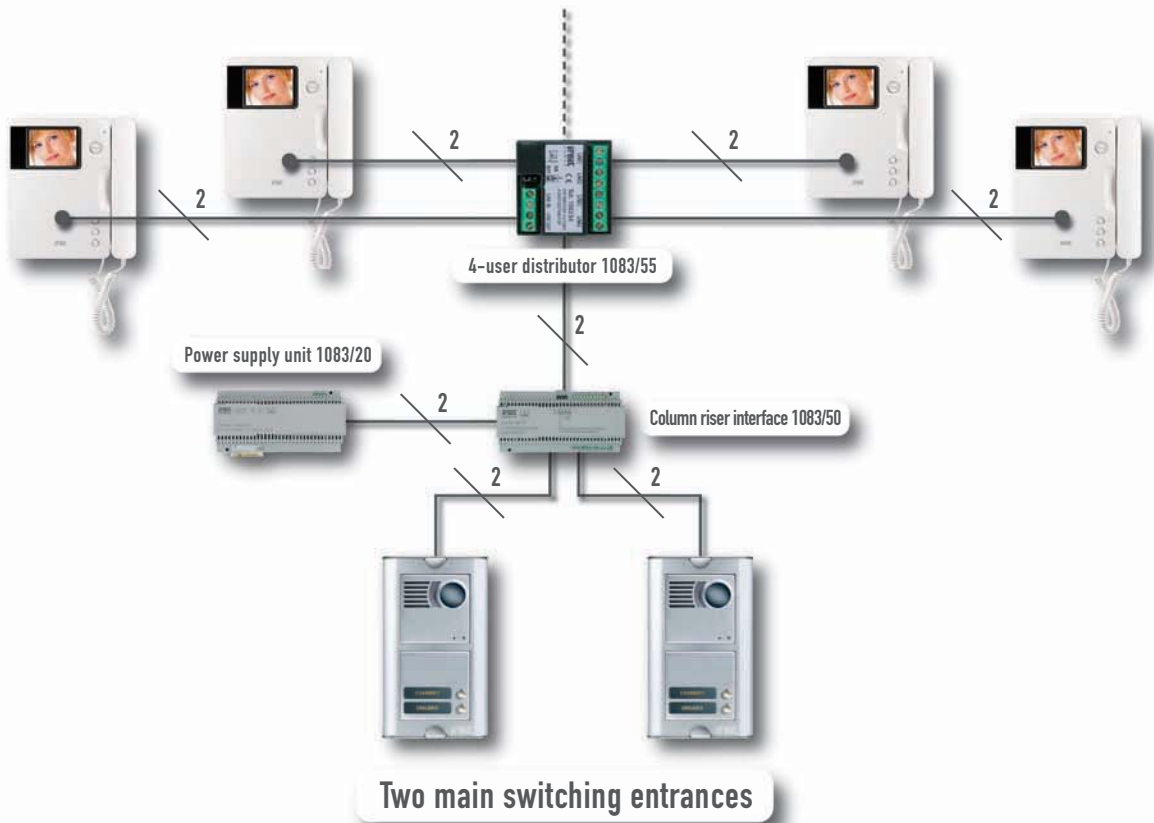

# COMPOSITION TABLES 1 VIDEO DOOR PHONE COLUMN WITH 2 VIDEO ENTRY PANELS

## 2VOICE VIDEO SYSTEM ON SINTHESI SIGNO B/W AND COLOUR MONITOR

NUMBER OF BUTTONS	1145/62	1145/63	1145/64	1145/11	1145/12	1145/13	1145/14	1145/50	1145/52	1145/53	1145/54	1083/72	1083/50	1083/55	1038/17	1783/602	SIGNO B/W 1740/713	1783/622	SIGNO COLOUR 1740/753
2	1								1			1	1	0		1		1	
3		2		2						2		1	1	1	2	1	1	1	1
4		2			2					2		1	1	1	2	1	2	1	2
6		2					2			2		1	1	1	2	1	4	1	4
8	2				2		2		2			1	1	1	2	1	6	1	6
9	2					2	2		2			1	1	2	2	1	7	1	7
10	2						4		2			1	1	2	2	1	8	1	8
12		4			2		4	1		4		1	1	2	2	1	10	1	10
14		4					6	1		4		1	1	3	2	1	12	1	12
15		4		2			6			4		1	1	3	2	1	13	1	13
16		4			2		6			4		1	1	3	2	1	14	1	14
18		4					8			4		1	1	4	2	1	16	1	16
20			4		2		8	1			4	1	1	4	4	1	18	1	18
21			4			2	8	1			4	1	1	5	4	1	19	1	19
22			4				10	1			4	1	1	5	4	1	20	1	20
24			4		2		10				4	1	1	5	4	1	22	1	22
27		6		2			12			6		1	1	6	4	1	25	1	25
28		6			2		12			6		1	1	6	4	1	26	1	26
30		6					14			6		1	1	7	4	1	28	1	28