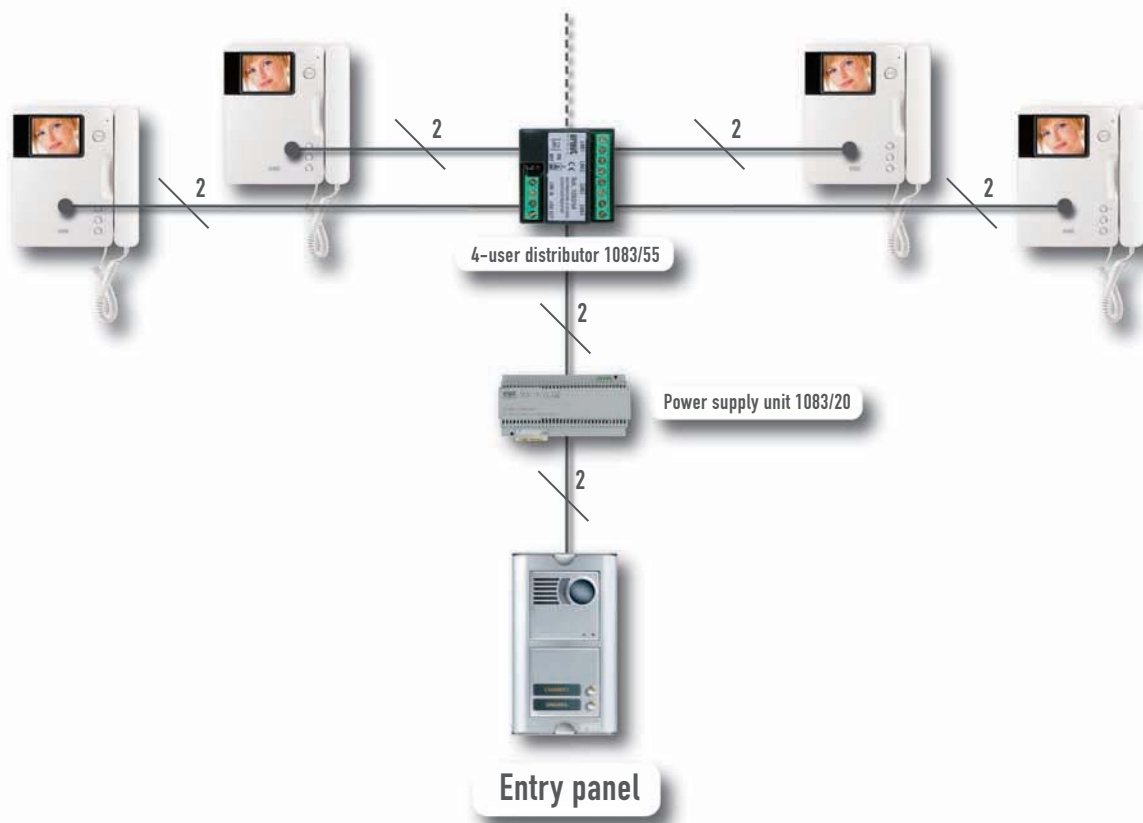

COMPOSITION TABLES 1 VIDEO DOOR PHONE COLUMN WITH 1 VIDEO ENTRY PANEL

2VOICE VIDEO SYSTEM ON SINTHESI SIGNO B/W AND COLOUR MONITOR

NUMBER OF BUTTONS	1145/62	1145/63	1145/64	1145/11	1145/12	1145/13	1145/14	1145/50	1145/52	1145/53	1145/54	1083/55	1038/17	1783/602	SIGNO B/W 1740/713	1783/622	SIGNO COLOUR 1740/753
2												0		1		1	
3		1		1						1		1	1	1	1	1	1
4		1			1					1		1	1	1	2	1	2
6		1					1			1		1	1	1	4	1	4
8	1				1		1		1			1	1	1	6	1	6
9	1					1	1		1			2	1	1	7	1	7
10	1						2		1			2	1	1	8	1	8
12		2			1		2	1		2		2	1	1	10	1	10
14		2					3	1		2		3	1	1	12	1	12
15		2		1			3			2		3	1	1	13	1	13
16		2			1		3			2		3	1	1	14	1	14
18		2					4			2		4	1	1	16	1	16
20			2		1		4	1			2	4	2	1	18	1	18
21			2			1	4	1			2	5	2	1	19	1	19
22			2				5	1			2	5	2	1	20	1	20
24			2		1		5				2	5	2	1	22	1	22
27		3		1			6			3		6	2	1	25	1	25
28		3			1		6			3		6	2	1	26	1	26
30		3					7			3		7	2	1	28	1	28