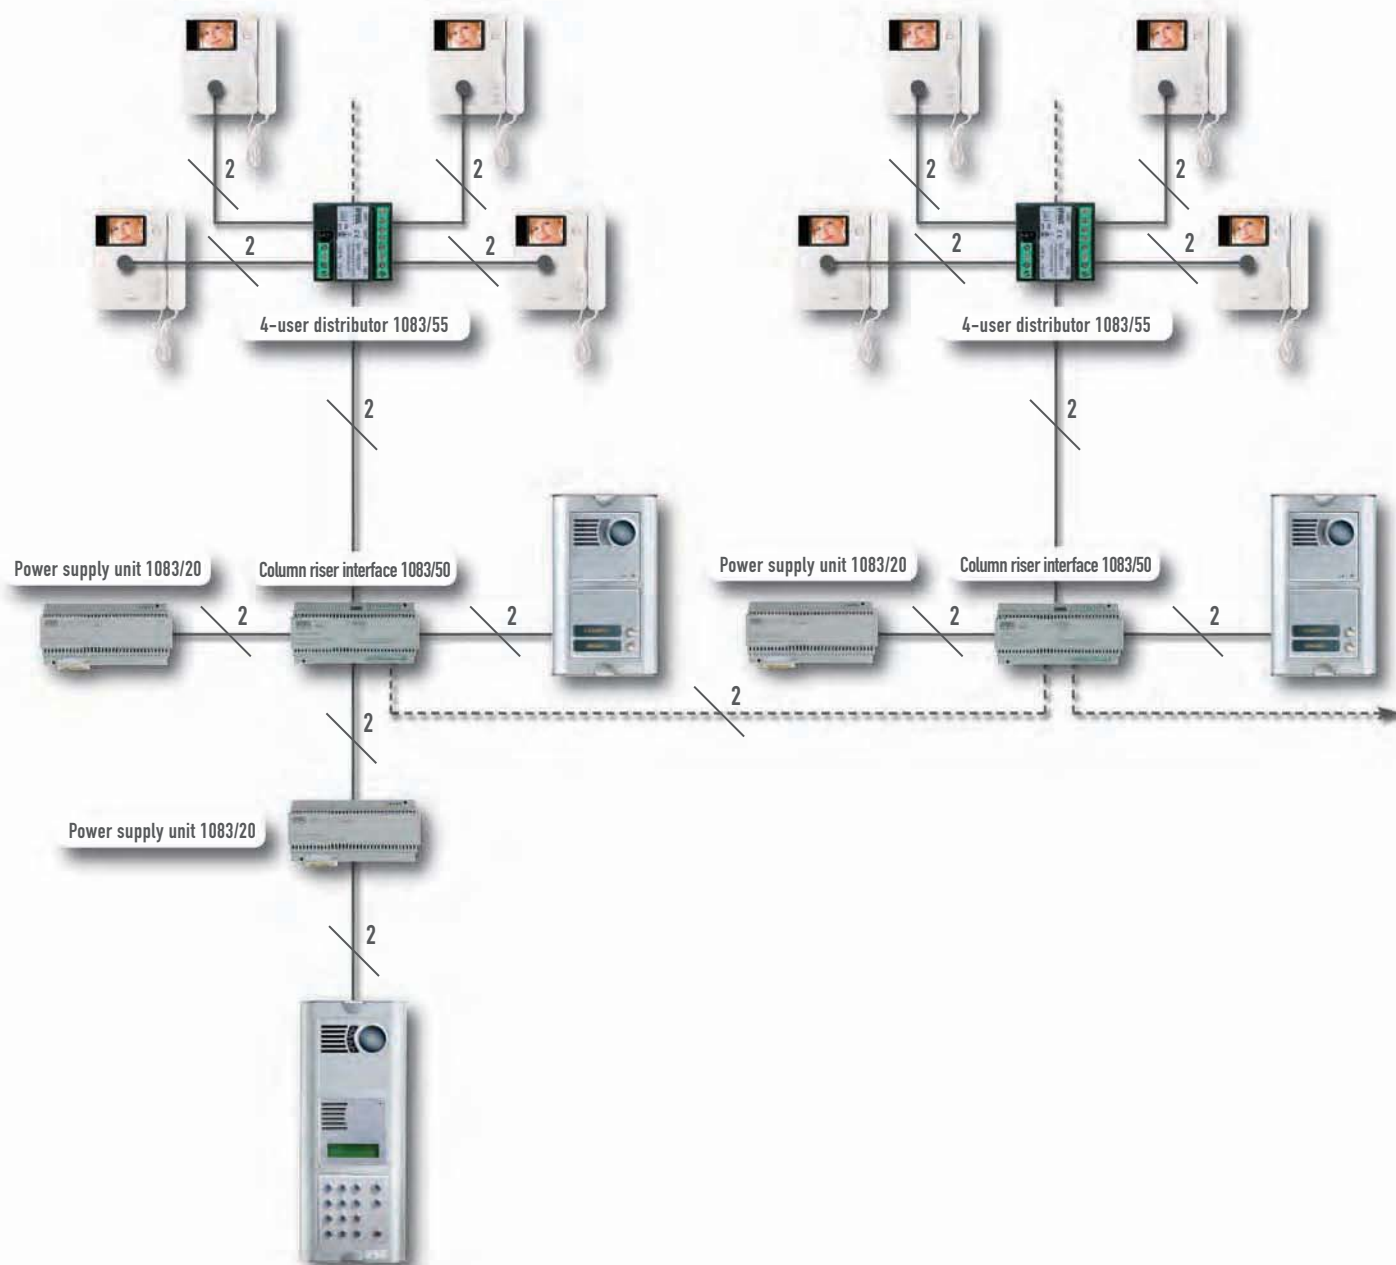

COMPOSITION TABLES 1 MAIN VIDEO ENTRY PANEL ON N COLUMNS WITH 1 SECONDARY VIDEO UNIT ON EACH ONE

MAIN VIDEO ENTRY PANEL WITH DIGITAL KEYPAD

1083/13	1745/40	1145/63	1145/53	1083/20
				
1	1	1	1	1

MAIN VIDEO ENTRY PANEL WITH BUTTONS

NUMBER OF BUTTONS	1083/72	1083/20	1145/62	1145/63	1145/64	1145/11	1145/12	1145/13	1145/14	1145/50	1145/52	1145/53	1145/54	1038/17
														
4	1	1		1			1					1		1
6	1	1		1					1			1		1
8	1	1	2				1		1		2			1
9	1	1	2					1	1		2			1
10	1	1	2						2		2			1
12	1	1		2			1		2	1		2		1
14	1	1		2					3	1		2		1
15	1	1		2		1			3			2		1
16	1	1		2			1		3			2		1
18	1	1		2					4			2		1
20	1	1			2		1		4	1			2	2
21	1	1			2			1	4	1			2	2
22	1	1			2				5	1			2	2
24	1	1			2		1		5				2	2
27	1	1		3		1			6			3		2
28	1	1		3			1		6			3		2
30	1	1		3					7			3		2

COMPOSITION OF EACH SECONDARY COLUMN

NUMBER OF BUTTONS	1145/62	1145/63	1145/64	1145/11	1145/12	1145/13	1145/14	1145/50	1145/52	1145/53	1145/54	1083/55	1038/17	1083/50	1783/602	SIGNO B/W 1740/713	1783/622	SIGNO COLOUR 1740/753
																		
2												0		1	1		1	
3		1		1						1		1	1	1	1	1	1	1
4		1			1					1		1	1	1	1	2	1	2
6		1					1			1		1	1	1	1	4	1	4
8	1				1		1		1			2	1	1	1	6	1	6
9	1					1	1		1			2	1	1	1	7	1	7
10	1						2		1			2	1	1	1	8	1	8
12		2			1		2	1		2		3	1	1	1	10	1	10
14		2					3	1		2		3	1	1	1	12	1	12
15		2		1			3			2		4	1	1	1	13	1	13
16		2			1		3			2		4	1	1	1	14	1	14
18		2					4			2		4	1	1	1	16	1	16
20			2		1		4	1			2	5	2	1	1	18	1	18
21			2			1	4	1			2	5	2	1	1	19	1	19
22			2				5	1			2	5	2	1	1	20	1	20
24			2		1		5				2	6	2	1	1	22	1	22
27		3		1			6			3		7	2	1	1	25	1	25
28		3			1		6			3		7	2	1	1	26	1	26
30		3					7			3		7	2	1	1	28	1	28