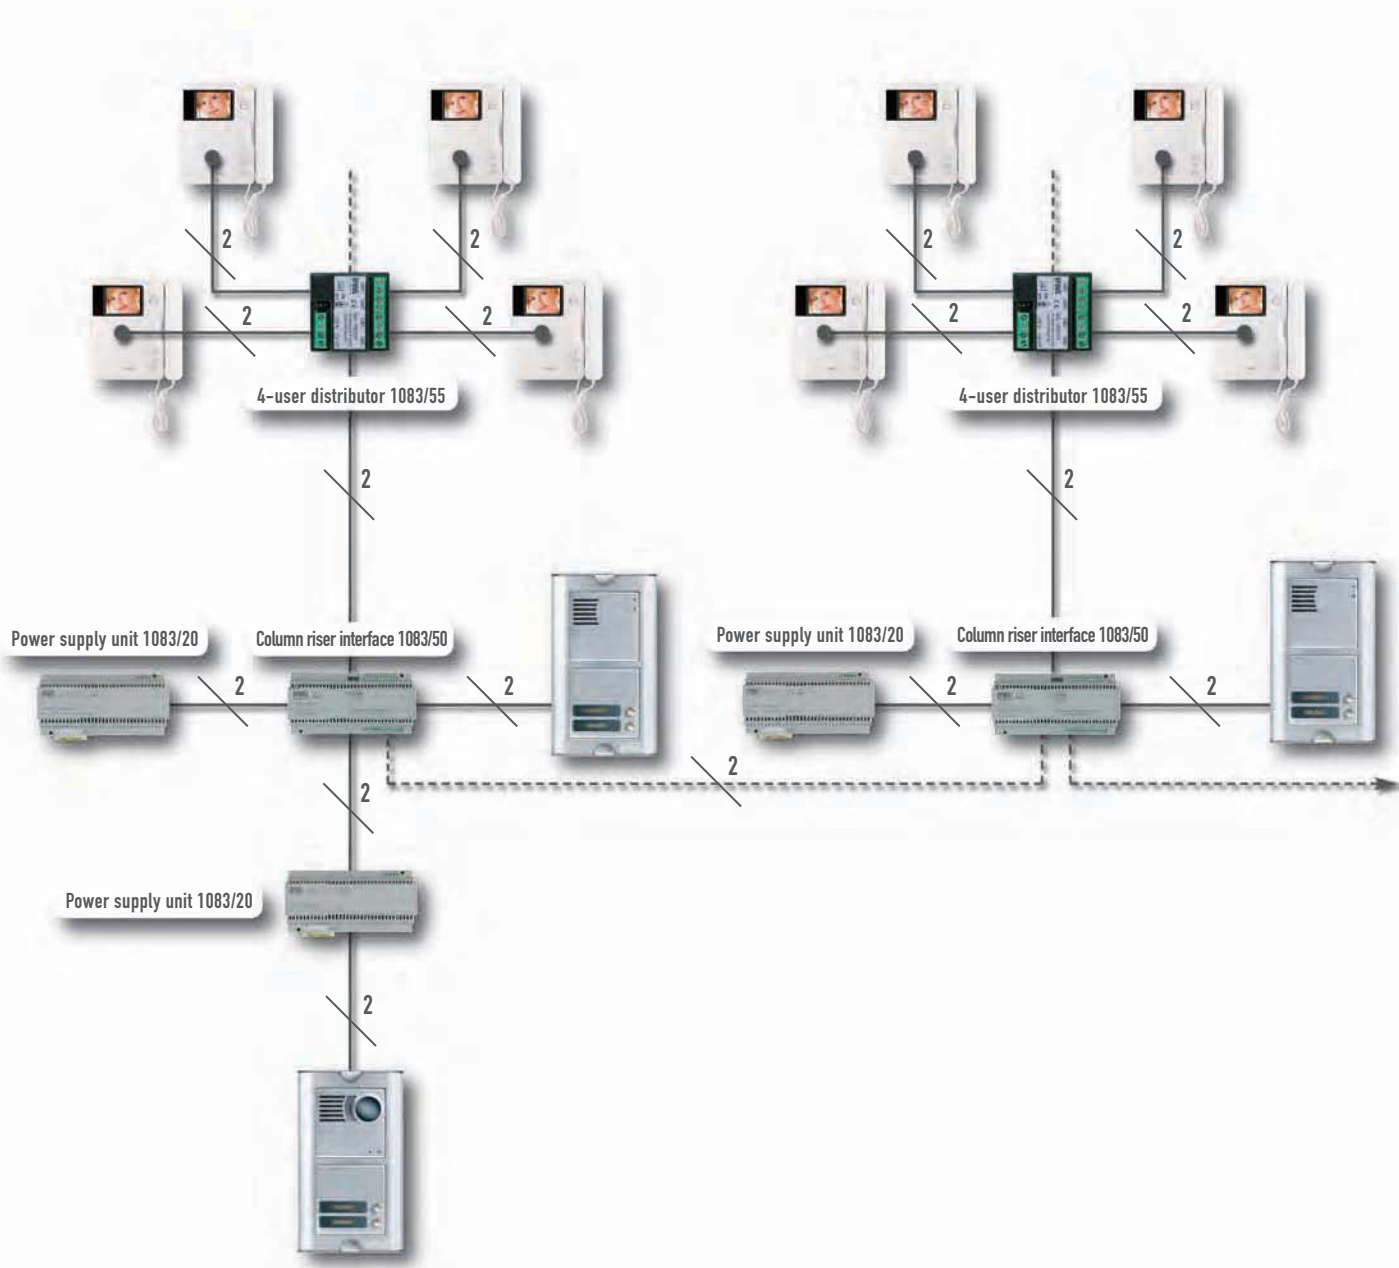

# COMPOSITION TABLES 1 MAIN VIDEO ENTRY PANEL ON N COLUMNS WITH 1 SECONDARY AUDIO UNIT ON EACH ONE

## MAIN VIDEO ENTRY PANEL WITH DIGITAL KEYPAD

1083/13	1745/40	1145/63	1145/53	1083/20
1	1	1	1	1

## MAIN VIDEO ENTRY PANEL WITH BUTTONS

NUMBER OF BUTTONS	NUMBER OF BUTTONS													
	1083/72	1083/20	1145/62	1145/63	1145/64	1145/11	1145/12	1145/13	1145/14	1145/50	1145/52	1145/53	1145/54	1038/17
4	1	1		1										1
6	1	1		1					1				1	1
8	1	1	2				1		1		2			1
9	1	1	2					1	1		2			1
10	1	1	2						2		2			1
12	1	1		2			1		2	1		2		1
14	1	1		2					3	1		2		1
15	1	1		2		1			3			2		1
16	1	1		2			1		3			2		1
18	1	1		2					4			2		1
20	1	1			2		1		4	1			2	2
21	1	1			2			1	4	1			2	2
22	1	1			2				5	1			2	2
24	1	1			2		1		5				2	2
27	1	1		3		1			6			3		2
28	1	1		3			1		6			3		2
30	1	1		3					7			3		2

## COMPOSITION OF EACH SECONDARY COLUMN

NUMBER OF BUTTONS	NUMBER OF BUTTONS																	
	1083/7	1145/62	1145/63	1145/64	1145/11	1145/12	1145/13	1145/14	1145/50	1145/52	1145/53	1145/54	1038/17	1083/20	1083/50	1083/55	SIGNO B/W 1740/713	SIGNO COLOUR 1740/753
2	1	1								1				1	1	1	2	2
3	1		1		1						1		1	1	1	1	3	3
4	1		1			1					1		1	1	1	1	4	4
6	1		1					1			1		1	1	1	2	6	6
8	1	2				1				2			1	1	1	2	8	8
9	1			1			1					1	1	1	1	3	9	9
10	1			1				2				1	1	1	1	3	10	10
12	1		2			1		2	1		2		1	1	1	3	12	12
14	1		2					3	1		2		1	1	1	4	14	14
15	1		2		1			3			2		1	1	1	4	15	15
16	1		2			1		3			2		1	1	1	4	16	16
18	1		2					4			2		1	1	1	5	18	18
20	1			2		1		4	1			2	2	1	1	5	20	20
21	1			2			1	4	1			2	2	1	1	6	21	21
22	1			2				5	1			2	2	1	1	6	22	22
24	1			2		1		5				2	2	1	1	6	24	24
27	1		3		1			6			3		2	1	1	7	27	27
28	1		3			1		6			3		2	1	1	7	28	28
30	1		3					7			3		2	1	1	8	30	30