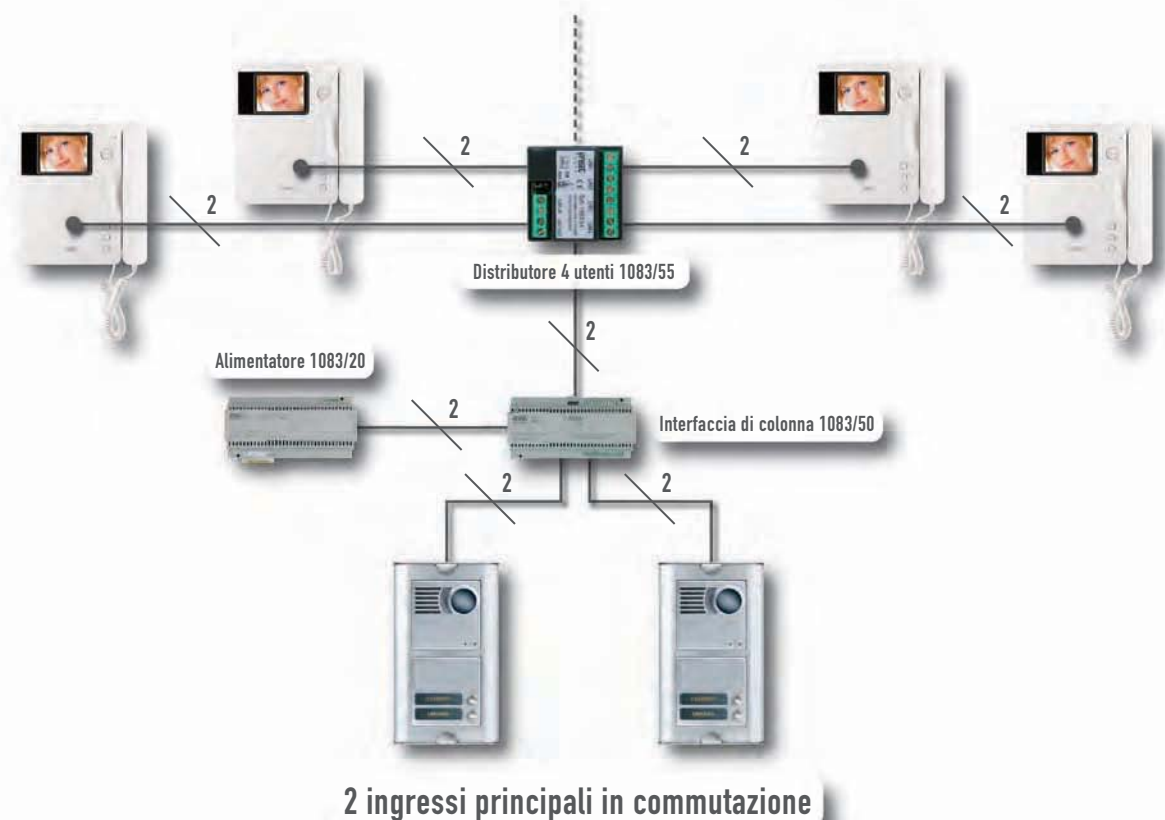

TABELLE DI COMPOSIZIONE 1 COLONNA VIDEOCITOFONICA CON 2 POSTI ESTERNI VIDEO

SISTEMA VIDEO 2VOICE SU SINTHESI MONITOR SIGNO B/N E COLORE

N° PULSANTI	1145/62	1145/63	1145/64	1145/11	1145/12	1145/13	1145/14	1145/50	1145/52	1145/53	1145/54	1083/72	1083/50	1083/55	1038/17	1783/602	SIGNO B/N 1740/713	1783/622	SIGNO COLORE 1740/753
2	1								1			1	1	0		1		1	
3		2		2						2		1	1	1	2	1	1	1	1
4		2			2					2		1	1	1	2	1	2	1	2
6		2					2			2		1	1	1	2	1	4	1	4
8	2				2		2		2			1	1	1	2	1	6	1	6
9	2					2	2		2			1	1	2	2	1	7	1	7
10	2						4		2			1	1	2	2	1	8	1	8
12		4			2		4	1		4		1	1	2	2	1	10	1	10
14		4					6	1		4		1	1	3	2	1	12	1	12
15		4		2			6			4		1	1	3	2	1	13	1	13
16		4			2		6			4		1	1	3	2	1	14	1	14
18		4					8			4		1	1	4	2	1	16	1	16
20			4		2		8	1			4	1	1	4	4	1	18	1	18
21			4			2	8	1			4	1	1	5	4	1	19	1	19
22			4				10	1			4	1	1	5	4	1	20	1	20
24			4		2		10				4	1	1	5	4	1	22	1	22
27		6		2			12			6		1	1	6	4	1	25	1	25
28		6			2		12			6		1	1	6	4	1	26	1	26
30		6					14			6		1	1	7	4	1	28	1	28