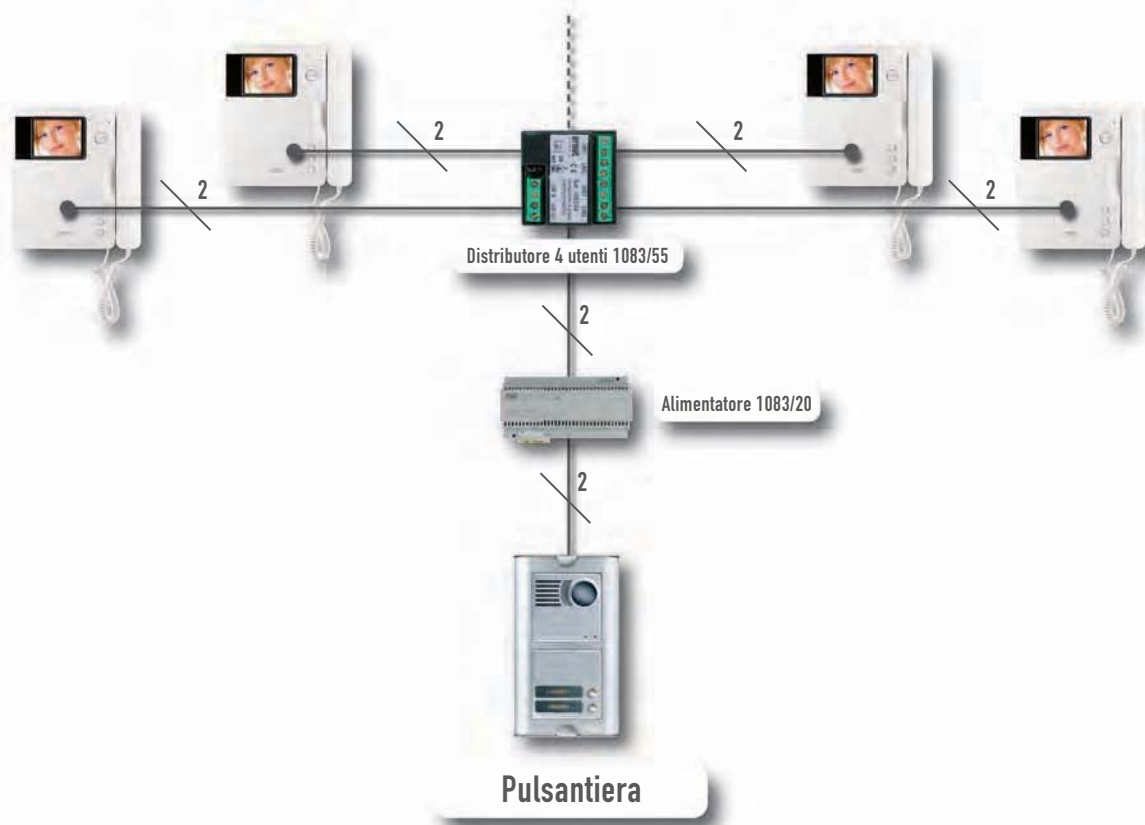

# TABELLE DI COMPOSIZIONE 1 COLONNA VIDEOCITOFONICA CON 1 POSTO ESTERNO VIDEO

## SISTEMA VIDEO 2VOICE SU SYNTHESI MONITOR SIGNO B/N E COLORE

N° PULSANTI	1145/62	1145/63	1145/64	1145/11	1145/12	1145/13	1145/14	1145/50	1145/52	1145/53	1145/54	1083/55	1038/17	1783/602	SIGNO B/N 1740/713	1783/622	SIGNO COLORE 1740/753
2												0		1		1	
3		1		1						1		1	1	1	1	1	1
4		1			1					1		1	1	1	2	1	2
6		1					1			1		1	1	1	4	1	4
8	1				1		1		1			1	1	1	6	1	6
9	1					1	1		1			2	1	1	7	1	7
10	1						2		1			2	1	1	8	1	8
12		2			1		2	1		2		2	1	1	10	1	10
14		2					3	1		2		3	1	1	12	1	12
15		2		1			3			2		3	1	1	13	1	13
16		2			1		3			2		3	1	1	14	1	14
18		2					4			2		4	1	1	16	1	16
20			2		1		4	1			2	4	2	1	18	1	18
21			2			1	4	1			2	5	2	1	19	1	19
22			2				5	1			2	5	2	1	20	1	20
24			2		1		5				2	5	2	1	22	1	22
27		3		1			6			3		6	2	1	25	1	25
28		3			1		6			3		6	2	1	26	1	26
30		3					7			3		7	2	1	28	1	28